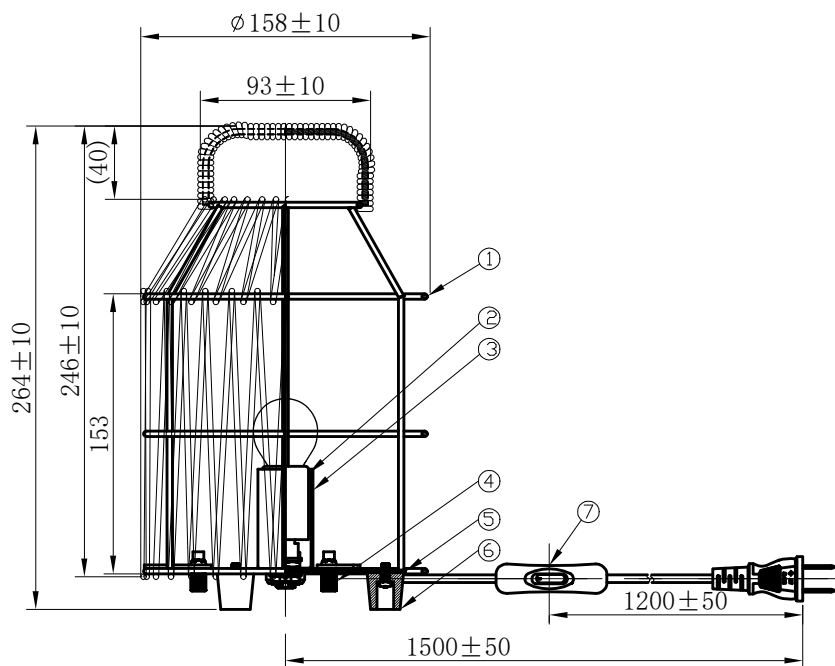

型番	MST046
----	--------

部番	部品名	数量	材質	摘要										
1	ペーパーコードセード	1	鉄棒+ペーパーコード	ベージュ色										
2	E17セラミックソケット	1	セラミック	白										
3	ソケットカバー	1	spcc	黒塗装										
4	ローレットナット	3	鉄材	ニッケルメッキ色										
5	取り付け板	1	鉄材	黒塗装	6	パッキン	3	シリコン	黒	7	PSEプラグ付きコード	1	PVC	黒
6	パッキン	3	シリコン	黒										
7	PSEプラグ付きコード	1	PVC	黒										

姿 図

定格電圧 (V)	周波数 (Hz)	消費電力 (W)
100	50/60	4.4

※消費電力は推奨ランプ使用の場合

安全に関するご注意

- 必ず適合ランプをご使用ください。指定外のランプを使用すると火災の原因となります。
- 本器具は、5~35℃の温度範囲で使用するよう設計しています。高温で使用すると火災の原因となります。
- 本器具は、屋内専用です。屋外や水気・湿気のある場所及び腐食性ガス等の発生する場所では使用できません。感電の原因となります。
- 不安定な場所や燃えやすいものの近くで使用しないでください。倒れたり落ちたりして、火災の恐れがあります。

品名	テーブルライト	特記事項		
取付形態	床置専用	・推奨ランプ LDA4L-H-E17-4T5 ・適合ランプ 60W相当LED電球 7.1Wまで ・ON/OFF スイッチ付		
接続方法	プラグ式			
色温度	-			
平均演色評価数	-			
光源寿命	-			
光束	-	推奨ランプ	承認	担当
固有エネルギー消費効率		LDA4L-H-E17-4T5	小林	李
質量	0.46Kg	アイリスオーヤマ(株)製		